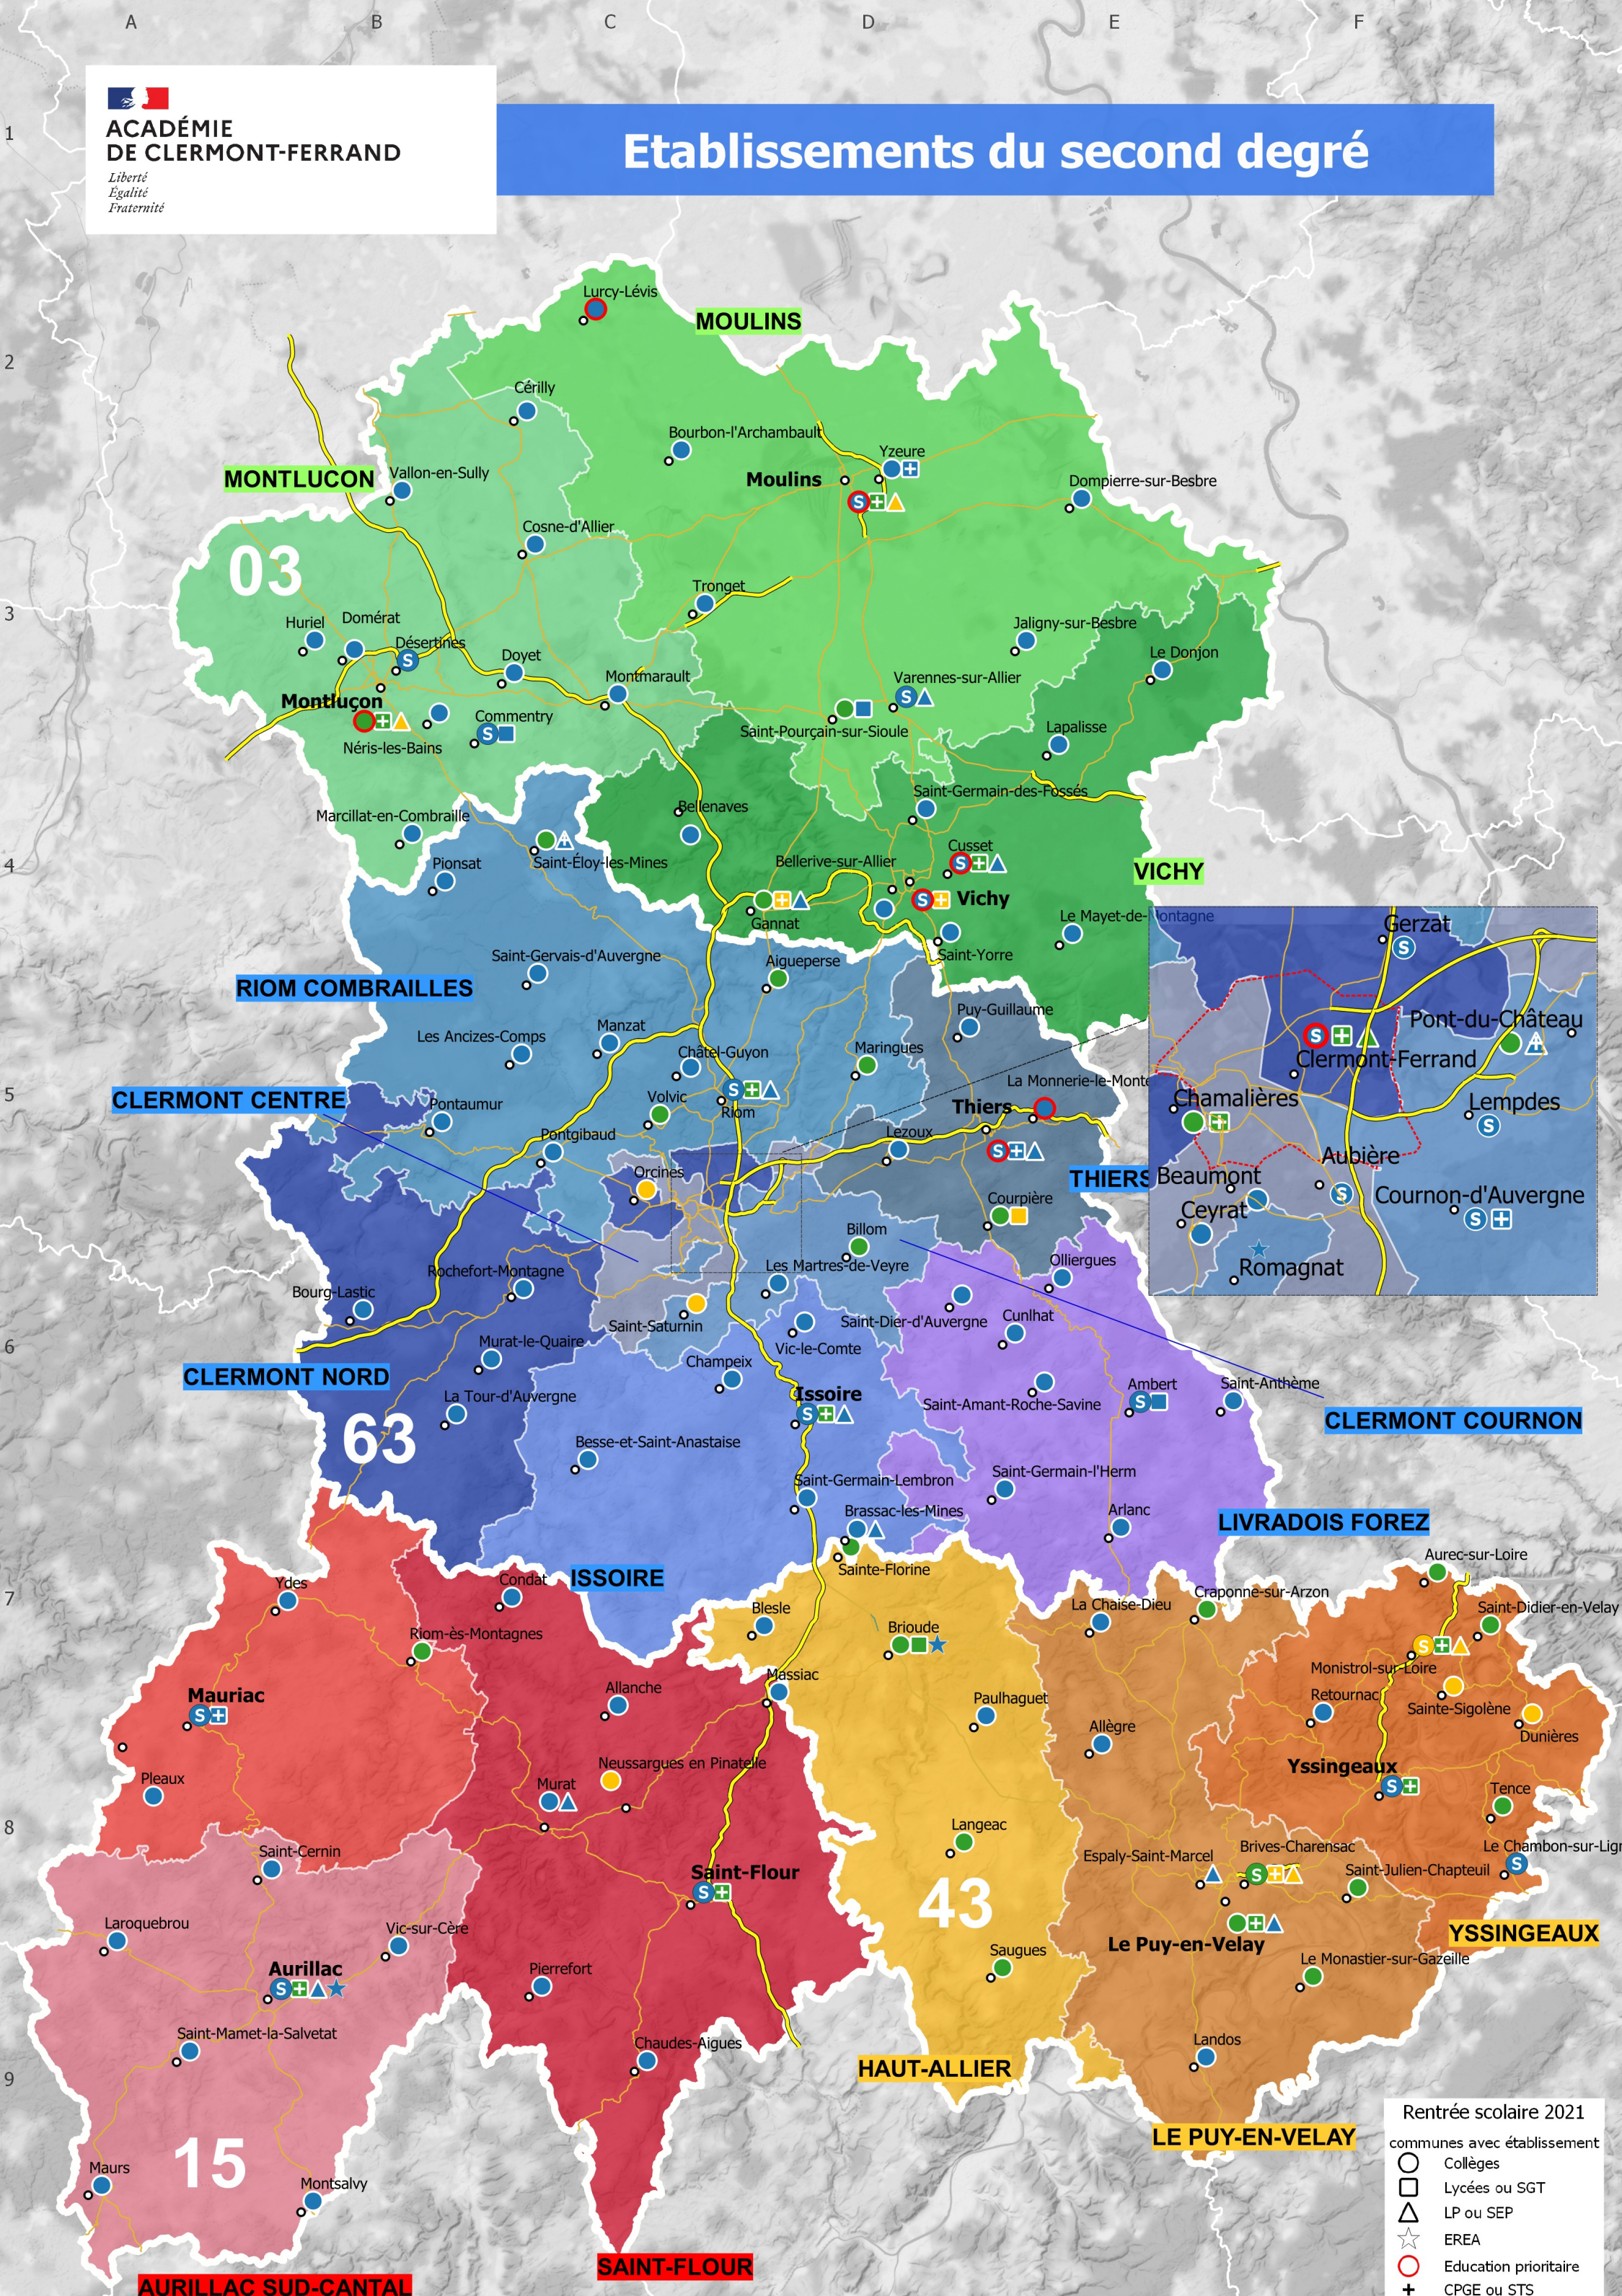

Etablissements du second degré

Rentrée scolaire 2021

○	communes avec établissement
○	Collèges
□	Lycées ou SGT
△	LP ou SEP
☆	EREA
○	Education prioritaire
+	CPGE ou STS
S	SEGPA
■	Public uniquement
■	Privé uniquement
■	Public et privé

⬜	commune de Clermont-Fd
—	Axe autoroutier
—	Routes principales

Sources : Rectorat de Clermont-Ferrand, Division Statistique et Evaluation - RAMSESE - 12/10/2021, SYSCA 2D du 04/10/2021
fond carto HCMGIS - Geometry Processing and Field Calculation Utilities openData - découpage commune du 2020/10/27 GEOFLA® BDCARTO®
Auteur : Franck CALATAYUD